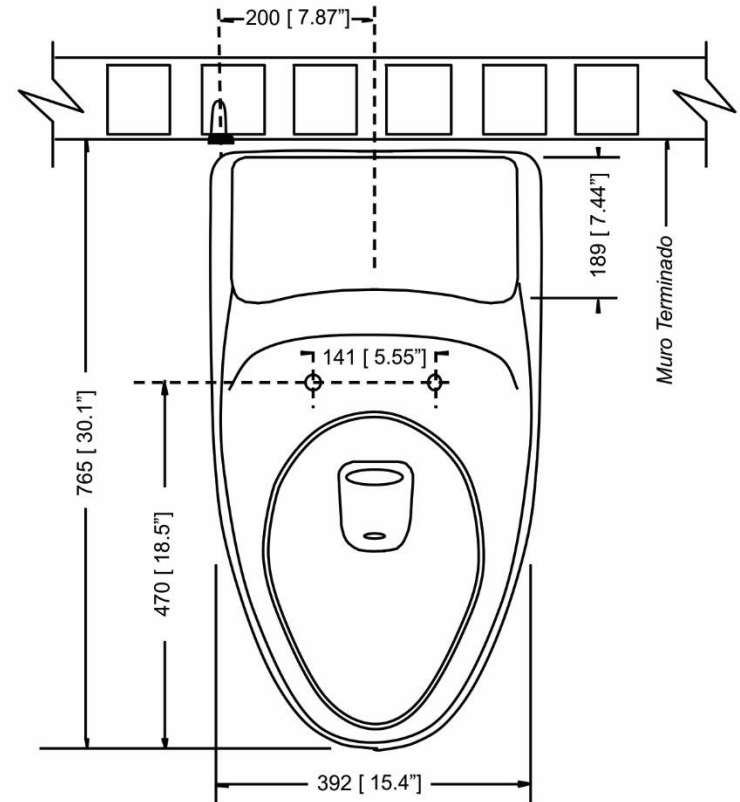

# WC OP RIMINI EF

con BOTÓN LATERAL

Cod.: CSA46036XXX1CA

## CARACTERÍSTICAS

- One Piece, WC que integra taza y tanque en una sola pieza.
- Elegante diseño de estilo contemporáneo que realza cualquier espacio donde se coloque.
- Potente descarga que combina una válvula de 3" y un sistema jet que vacía el tanque en 3 segundos.
- Poderoso sistema de funcionamiento que remueve hasta 700 gr. (1,5 lb. ) de desechos con cada descarga.
- Inodoro de aro cerrado con perforaciones direccionadas que garantizan el lavado óptimo de las paredes de la pieza.
- Diseño de aro elongado para mayor comodidad del usuario.
- Hecho de porcelana vitrificada, lo que garantiza mayor brillo y resistencia a manchas.
- Incluye: inodoro de una pieza con botón cromado lateral, asiento y herraje.
- Cinco años de garantía.

## ESPECIFICACIONES

- Consumo de agua: 6,0 Lpd (1.6 gpf).
- Peso de Inodoro: 32,4 Kg +/- 3%.
- Distancia a la pared: 305 mm (12").
- Válvula de descarga: 3".
- Diámetro de sifón: 2".
- Espejo de agua 213 x 184 mm (8.38" x 7.24" ) que evita la adherencia de residuos.

# WC OP RIMINI EF

con BOTÓN LATERAL

línea  
**PREMIUM**  
PREMIUM line

**áleno**  
by  
vencermica