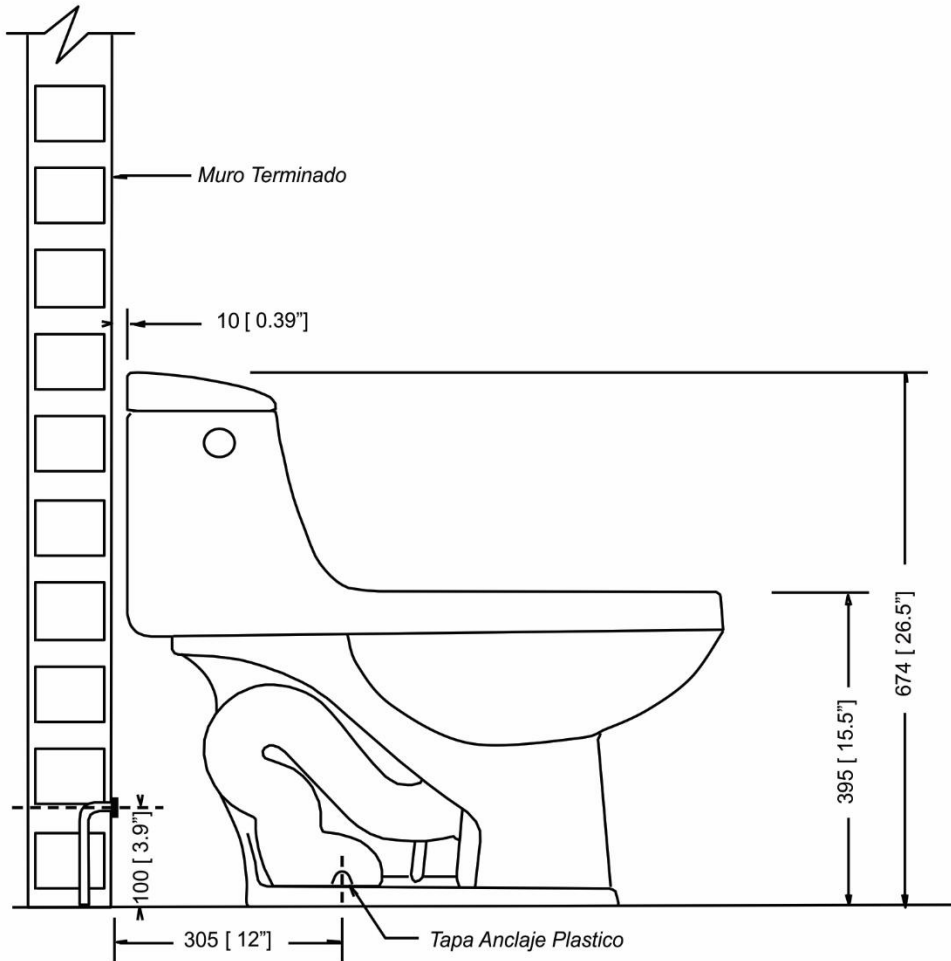

# WC OP RIMINI EF

con BOTÓN LATERAL

Cod.: CSA46036XXX1CA

## CARACTERÍSTICAS

- One Piece, WC que integra taza y tanque en una sola pieza.
- Elegante diseño de estilo contemporáneo que realza cualquier espacio donde se coloque.
- Potente descarga que combina una válvula de 3" y un sistema jet que vacía el tanque en 3 segundos.
- Poderoso sistema de funcionamiento que remueve hasta 700 gr. (1,5 lb. ) de desechos con cada descarga.
- Inodoro de aro cerrado con perforaciones direccionadas que garantizan el lavado óptimo de las paredes de la pieza.
- Diseño de aro elongado para mayor comodidad del usuario.
- Hecho de porcelana vitrificada, lo que garantiza mayor brillo y resistencia a manchas.
- Incluye: inodoro de una pieza con botón cromado lateral, asiento y herraje.
- Cinco años de garantía.

## ESPECIFICACIONES

- Consumo de agua: 6,0 Lpd (1.6 gpf).
- Peso de Inodoro: 32,4 Kg +/- 3%.
- Distancia a la pared: 305 mm (12").
- Válvula de descarga: 3".
- Diámetro de sifón: 2".
- Espejo de agua 213 x 184 mm (8.38" x 7.24" ) que evita la adherencia de residuos.

# WC OP RIMINI EF

con BOTÓN LATERAL

línea  
**PREMIUM**  
PREMIUM line

**áleno**  
by  
vencermica